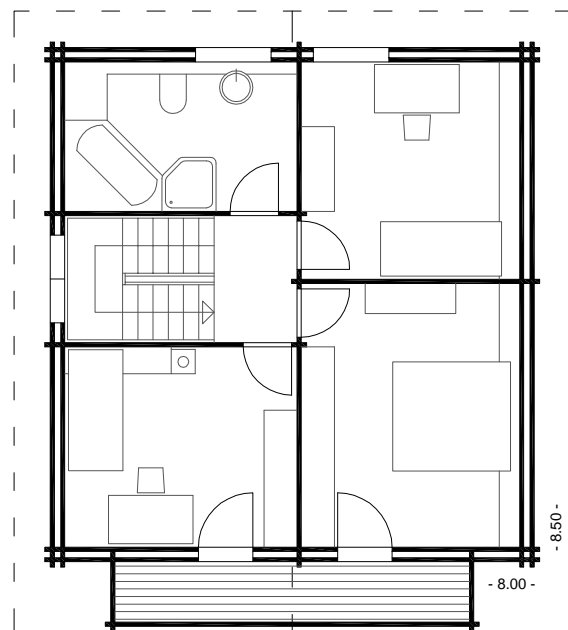

Hausbeispiel WH 110

Seitenhöhe: 3,99 m
 Firsthöhe: 6,18 m
 Dachneigung: 29°

Erdgeschoss:
 Diele 12,6 m²
 WC 4,9 m²
 HAR 7,1 m²
 Kochen 9,4 m²
 Wohnen 24,9 m²

Obergeschoss:
 Diele 2,9 m²
 Bad 8,0 m²
 Kind 1 10,8 m²
 Kind 2 10,8 m²
 Schlafen 13,2 m²
 Balkon 5,9 m²

Gesamt 110,5 m²

Erdgeschoss

Obergeschoss