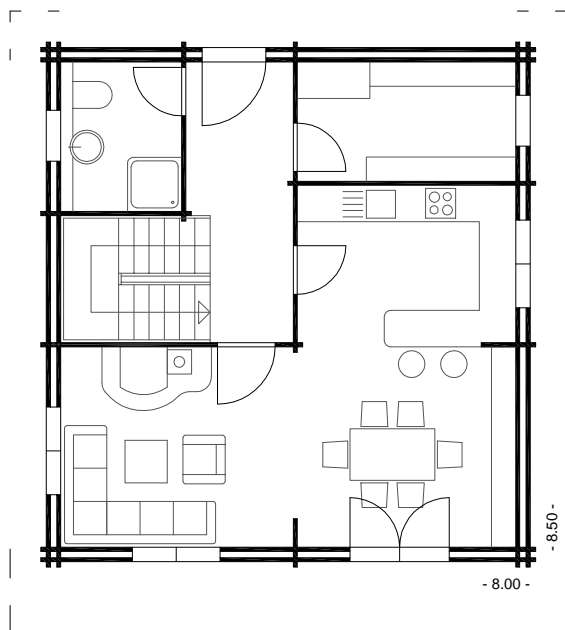

Hausbeispiel WH 110

Seitenhöhe: 3,99 m
 Firsthöhe: 6,18 m
 Dachneigung: 29°

Erdgeschoss:
 Diele 12,6 m²
 WC 4,9 m²
 HAR 7,1 m²
 Kochen 9,4 m²
 Wohnen 24,9 m²

Obergeschoss:
 Diele 2,9 m²
 Bad 8,0 m²
 Kind 1 10,8 m²
 Kind 2 10,8 m²
 Schlafen 13,2 m²
 Balkon 5,9 m²

Gesamt 110,5 m²

Erdgeschoss

Obergeschoss