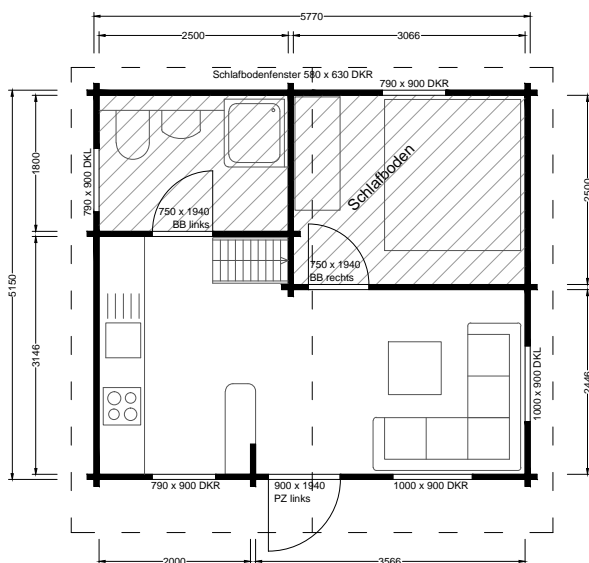

### Wochenendhaus F 25

Seitenhöhe: 2,53 m  
 Firsthöhe: 3,92 m  
 Vordach: 0,30/0,70 m  
 Dachneigung: 26°  
 Schlafboden mit Treppe

### Wochenendhaus F 30

Seitenhöhe: 2,53 m  
 Firsthöhe: 3,92 m  
 Vordach: 0,30/0,70 m  
 Dachneigung: 26°  
 Schlafboden mit Treppe