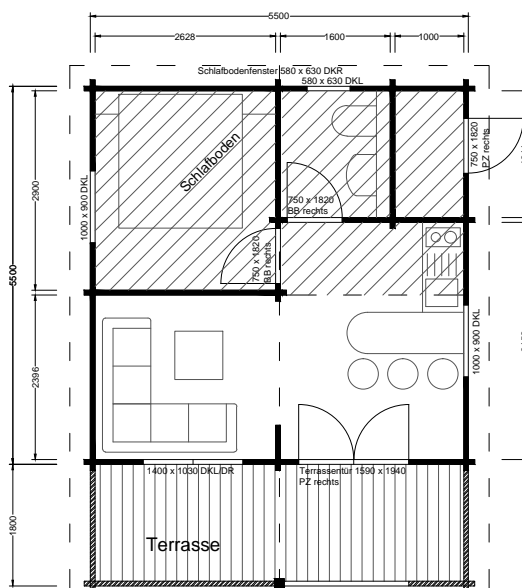

Wochenendhaus F 31

Seitenhöhe: 2,39 m
 Firsthöhe: 3,52 m
 Vordach: 0,30/1,00 m
 Dachneigung: 22°
 Schlafboden mit Leiter

Wochenendhaus F 40

Seitenhöhe: 2,39 m
 Firsthöhe: 3,52 m
 Vordach: 0,30/1,90 m
 Terrasse: 1,80 m
 Dachneigung: 22°
 Schlafboden mit Leiter