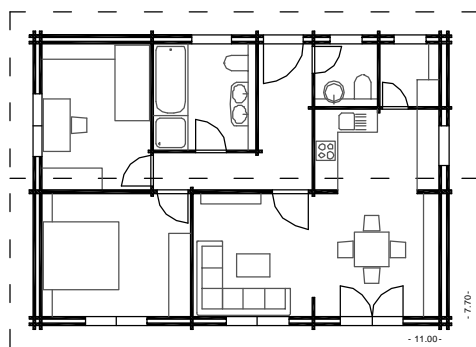

Hausbeispiel WH 74

Seitenhöhe: 2,45 m
 Firsthöhe: 3,98 m
 Dachneigung: 22°

Diele	8,3 m ²
HWR	2,6 m ²
Kochen	7,1 m ²
Bad	7,6 m ²
WC	2,8 m ²
Kind/Gast	11,3 m ²
Wohnen	21,3 m ²
Schlafen	12,9 m ²
Gesamt	73,9 m²

Hausbeispiel WH 88

Seitenhöhe: 2,45 m
 Firsthöhe: 3,85 m
 Dachneigung: 18°

Diele	8,3 m ²
HWR	4,8 m ²
Bad	8,0 m ²
Kind/Gast	11,3 m ²
Schlafen	14,0 m ²
Kochen	7,3 m ²
Wohnen	34,3 m ²
Gesamt	88,0 m²