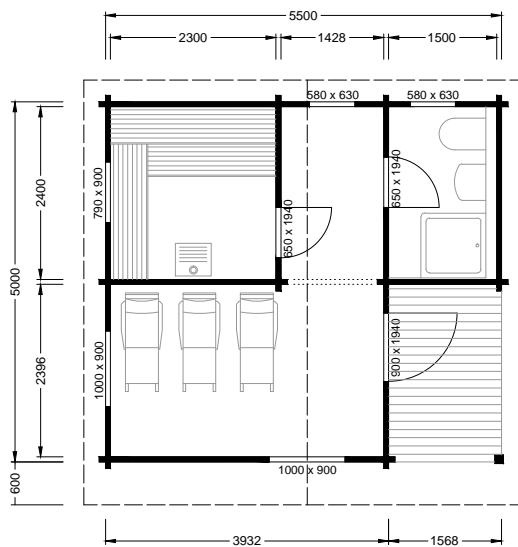

Gartenhaus G 24 mit Terrasse

Maße: 4,80 x 5,00 m
 Terrasse: 3,06 x 1,50 m
 Seitenhöhe: 2,00 m
 Firsthöhe: 2,73 m
 Vordach: 1,80 / 0,30 m
 Dachneigung: 16°

Gartenhaus G 27 mit Terrasse

Maße: 5,50 x 5,00 m
 Terrasse: 1,57 x 2,46 m
 Seitenhöhe: 2,00 m
 Firsthöhe: 2,73 m
 Vordach: 0,60 / 0,30 m
 Dachneigung: 15°