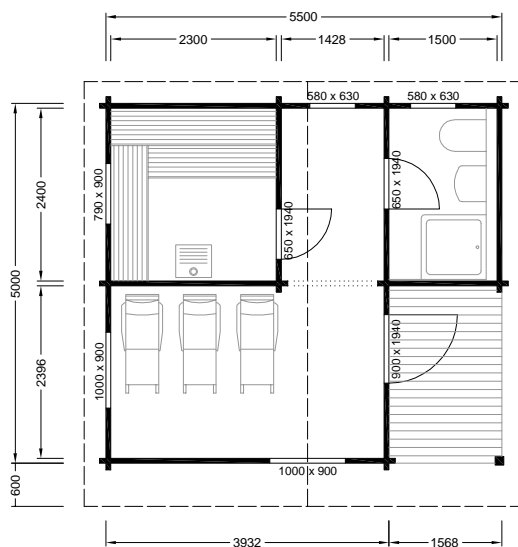

### Gartenhaus G 24 mit Terrasse

Maße: 4,80 x 5,00 m  
 Terrasse: 3,06 x 1,50 m  
 Seitenhöhe: 2,00 m  
 Firsthöhe: 2,59 m  
 Vordach: 1,80 / 0,30 m  
 Dachneigung: 14°

### Gartenhaus G 27 mit Terrasse

Maße: 5,50 x 5,00 m  
 Terrasse: 1,57 x 2,46 m  
 Seitenhöhe: 2,00 m  
 Firsthöhe: 2,73 m  
 Vordach: 0,60 / 0,30 m  
 Dachneigung: 15°