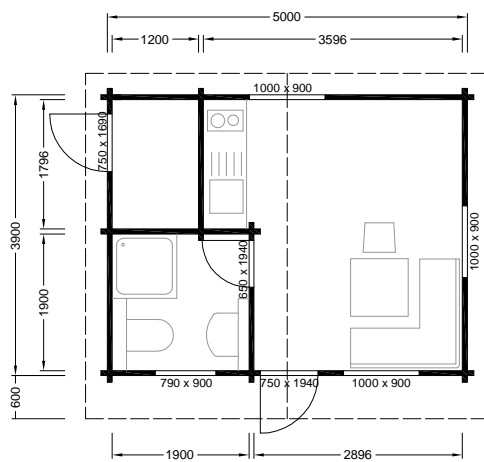

Gartenhaus G 19

Maße: 4,80 x 3,90 m
 Seitenhöhe: 2,00 m
 Firsthöhe: 2,59 m
 Vordach: 0,60 / 0,30 m
 Dachneigung: 14°

Gartenhaus G 20

Maße: 5,00 x 3,90 m
 Seitenhöhe: 2,00 m
 Firsthöhe: 2,73 m
 Vordach: 0,60 / 0,30 m
 Dachneigung: 16°