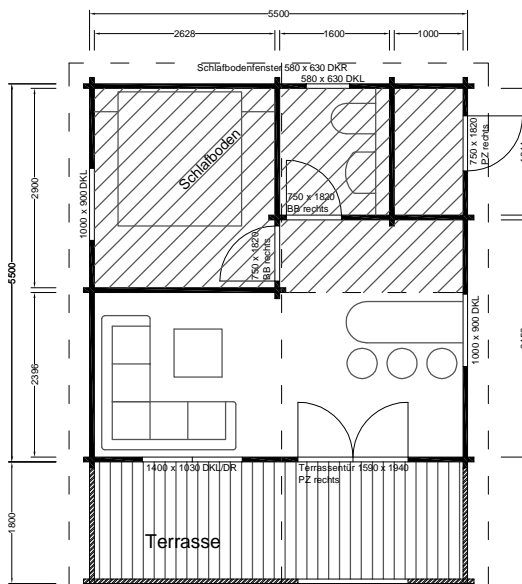

Weekendhaus F 31

Seitenhöhe: 2,39 m
 Firsthöhe: 3,52 m
 Vordach: 0,30/1,00 m
 Dachneigung: 22°
 Schlafboden mit Leiter

Weekendhaus F 40

Seitenhöhe: 2,39 m
 Firsthöhe: 3,52 m
 Vordach: 0,30/1,90 m
 Terrasse: 1,80 m
 Dachneigung: 22°
 Schlafboden mit Leiter