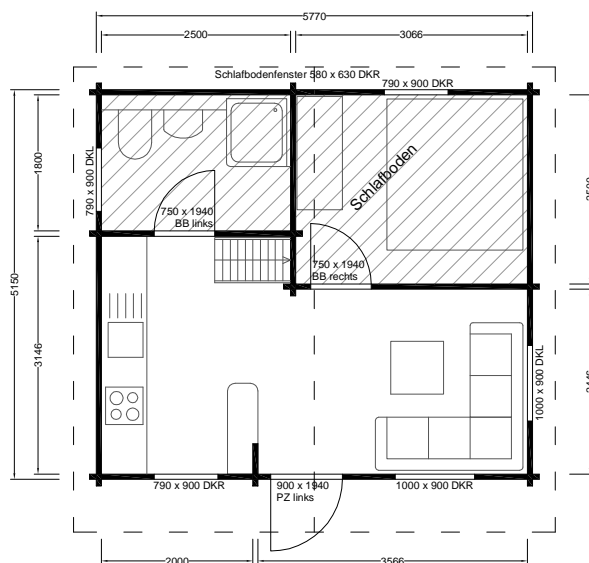

### Wochenendhaus F 25

Seitenhöhe: 2,53 m  
 Firsthöhe: 3,92 m  
 Vordach: 0,30/0,70 m  
 Dachneigung: 26°  
 Schlafboden mit Treppe

### Wochenendhaus F 30

Seitenhöhe: 2,53 m  
 Firsthöhe: 3,92 m  
 Vordach: 0,30/0,70 m  
 Dachneigung: 26°  
 Schlafboden mit Treppe