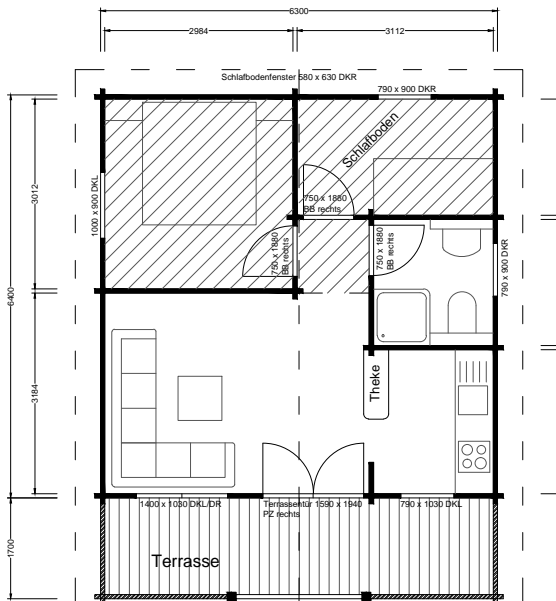

Wochenendhaus F 41

Seitenhöhe: 2,39 m
 Firsthöhe: 3,52 m
 Vordach: 0,40/1,00 m
 Dachneigung: 20°
 Schlafboden mit Leiter

Wochenendhaus F 51

Seitenhöhe: 2,39 m
 Firsthöhe: 3,52 m
 Vordach: 0,40/1,80 m
 Terrasse: 1,70 m
 Dachneigung: 20°
 Schlafboden mit Leiter